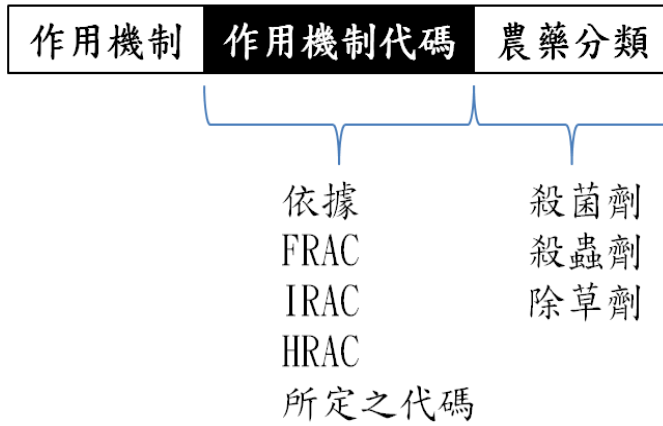

農藥標示管理辦法第十二條圖三 農藥作用機制形式修正規定

單劑表示法：

混合劑表示法：