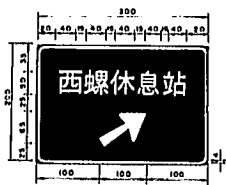

第一百十三條 公路休息站進口方向標誌「指41」，用以指示休息站進口之位置及方向。設於休息站進口顯明之處。圖例如左：

指  
41

(單位：公分)

本標誌為藍底白字白色箭頭及白色邊線，並應註明休息站名稱。