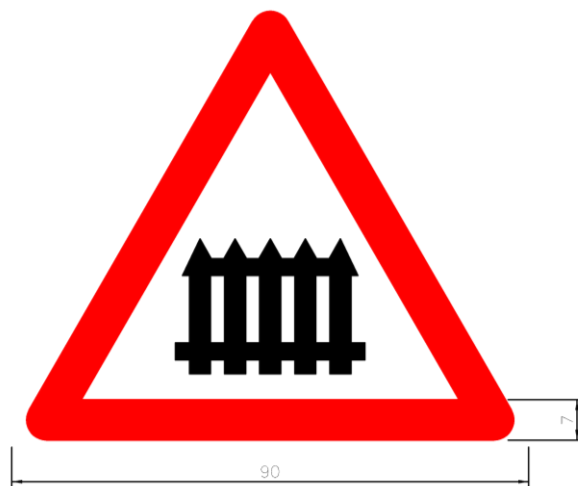

第三十五條

有柵門鐵路平交道標誌「警25」，用以警告車輛駕駛人注意慢行或及時停車，設於車輛駕駛人無法直接察覺有柵門鐵路平交道將近之處。

警25

(單位：公分)