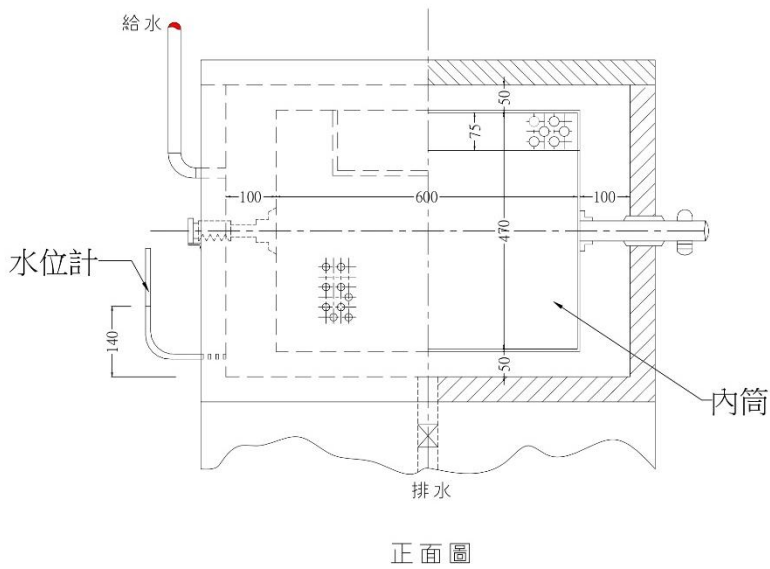

附圖十

# 水洗機

單位：公釐

## 洗濯槽

## 洗濯槽之內筒孔徑