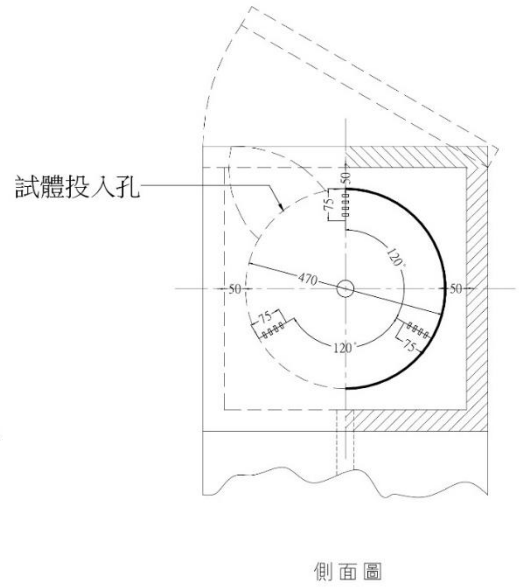

附圖十

# 水洗機

單位：公釐

## 洗濯槽之內筒孔徑