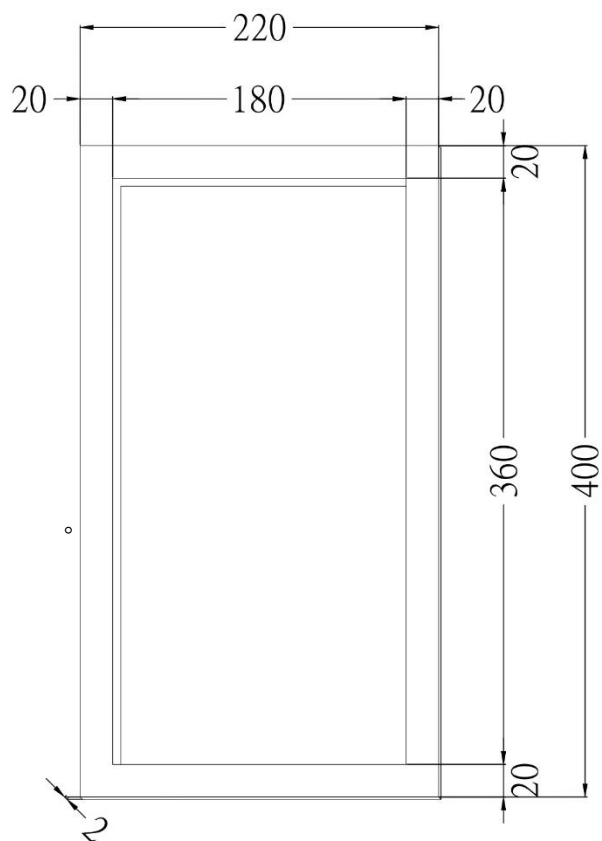

附圖三

### 地毯用試體固定框及耐火板材

單位：公釐

試體固定框

耐火板材