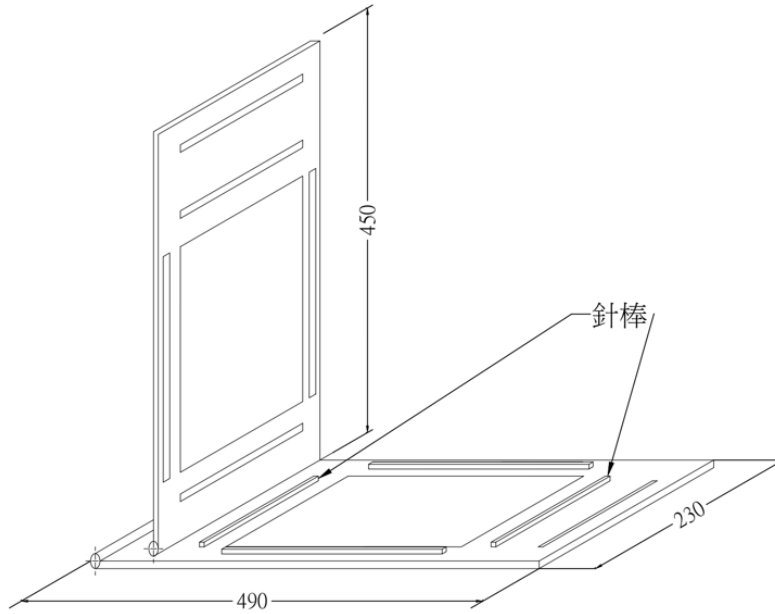

附圖二

纖維製品用試體固定框

單位：公釐

上片

下片