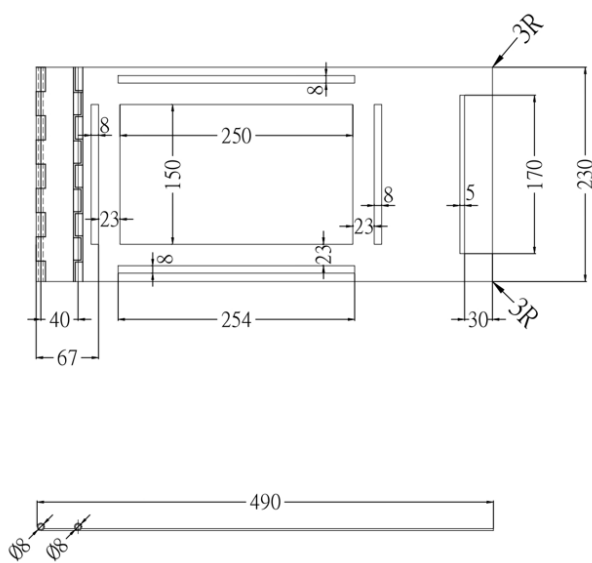

附圖二

纖維製品用試體固定框

單位：公釐

上片

下片