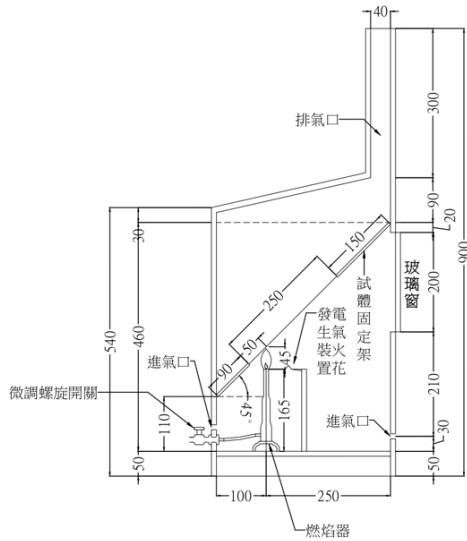

附圖一

燃燒試驗箱

單位：公釐

四十五度小焰燃燒器法

(截面圖)

四十五度大焰燃燒器法

(截面圖)