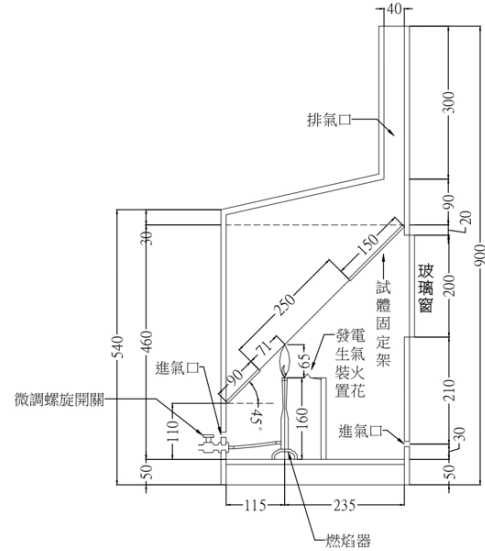

附圖一

燃燒試驗箱

單位：公釐

四十五度小焰燃燒器法

(截面圖)

四十五度大焰燃燒器法

(截面圖)