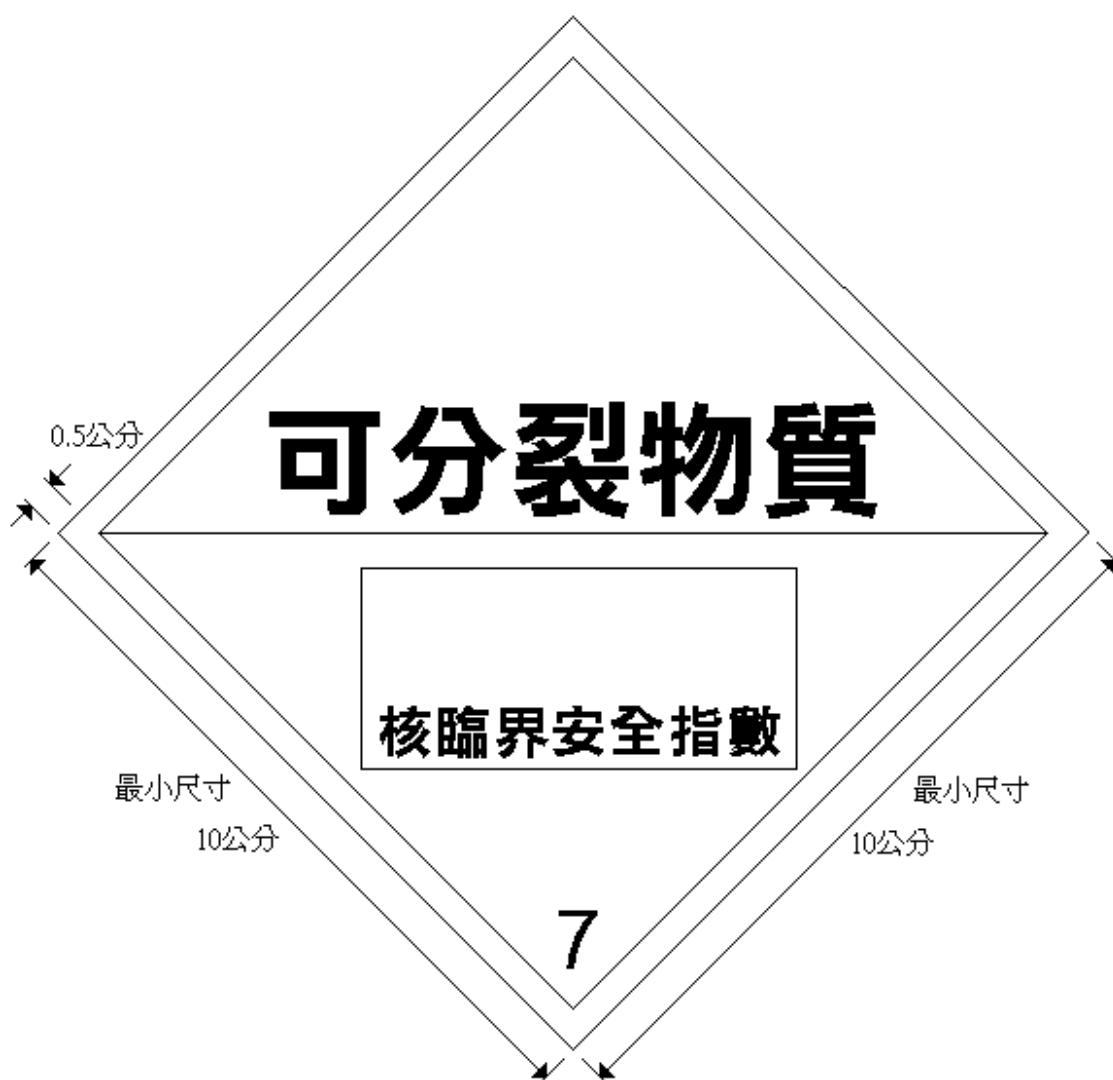

圖五 核臨界安全指數標誌

核臨界安全指數標誌之底色為白色，文字應為黑色。