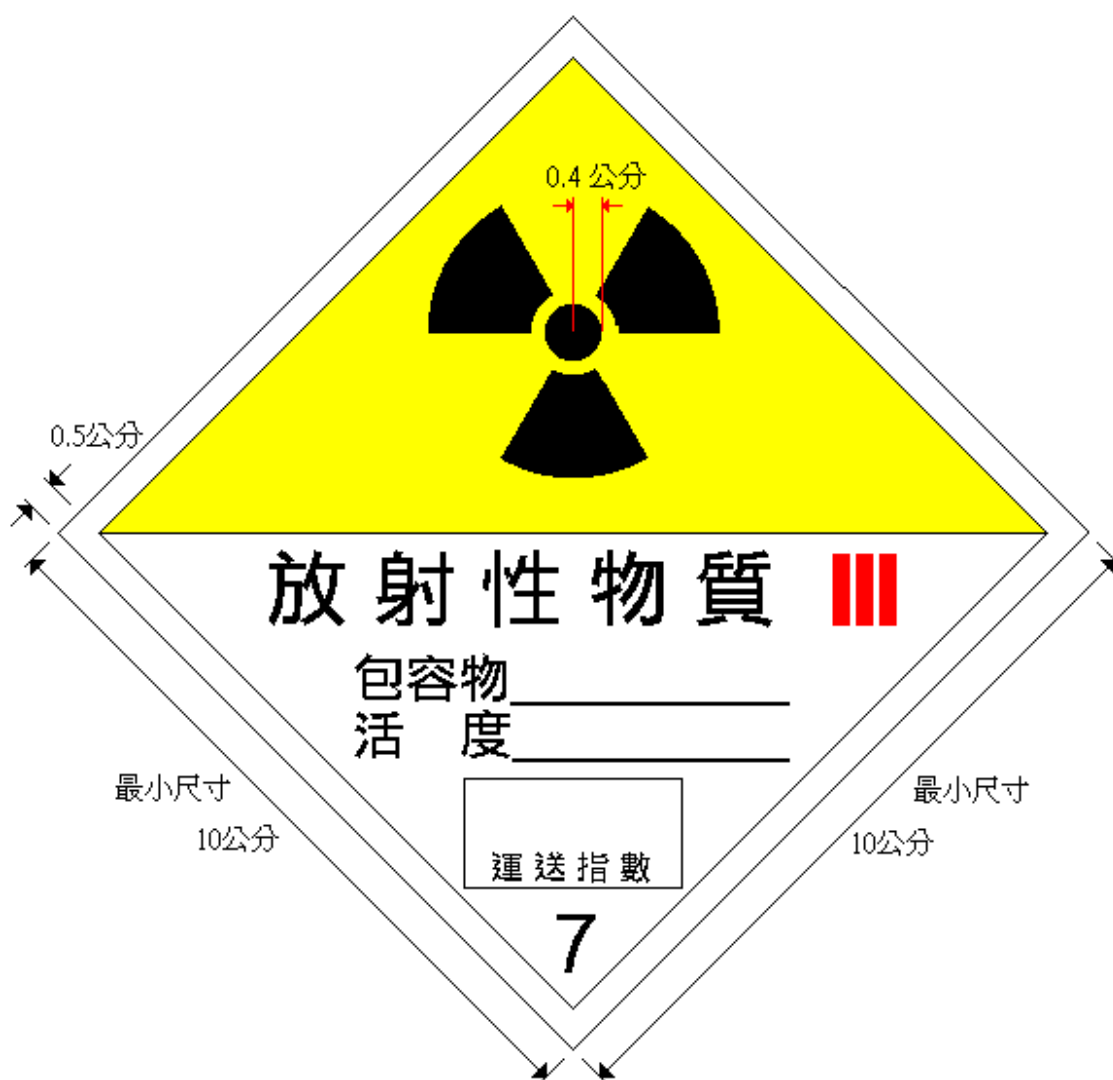

圖四 III—黃類標誌

III—黃類標誌之底色上半部應為黃色，下半部應為白色，三葉形符號及文字應為黑色，類別符號應為紅色。