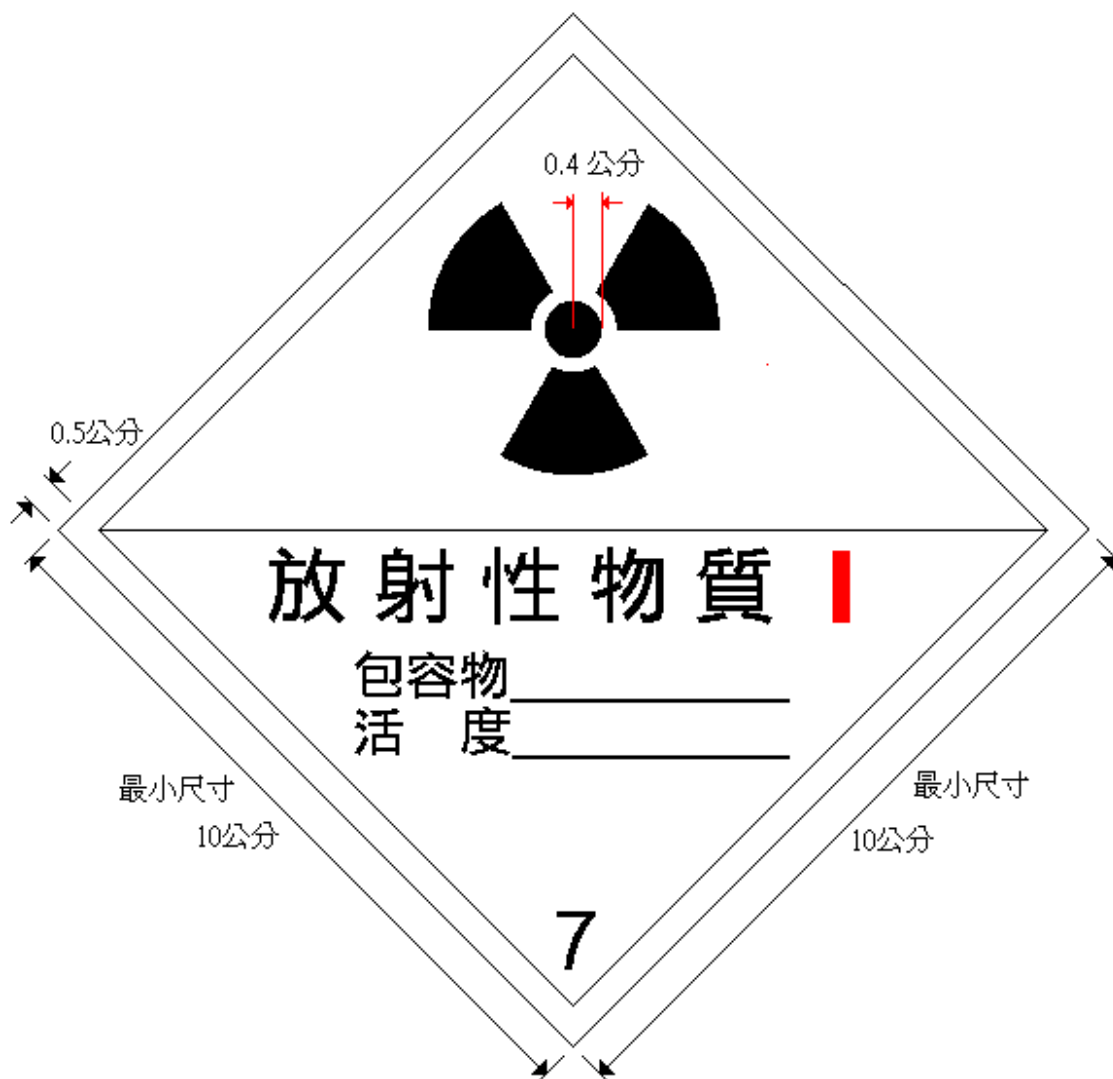

圖二 I - 白類標誌

I - 白類標誌之底色應為白色，三葉形符號及文字應為黑色，類別符號應為紅色。