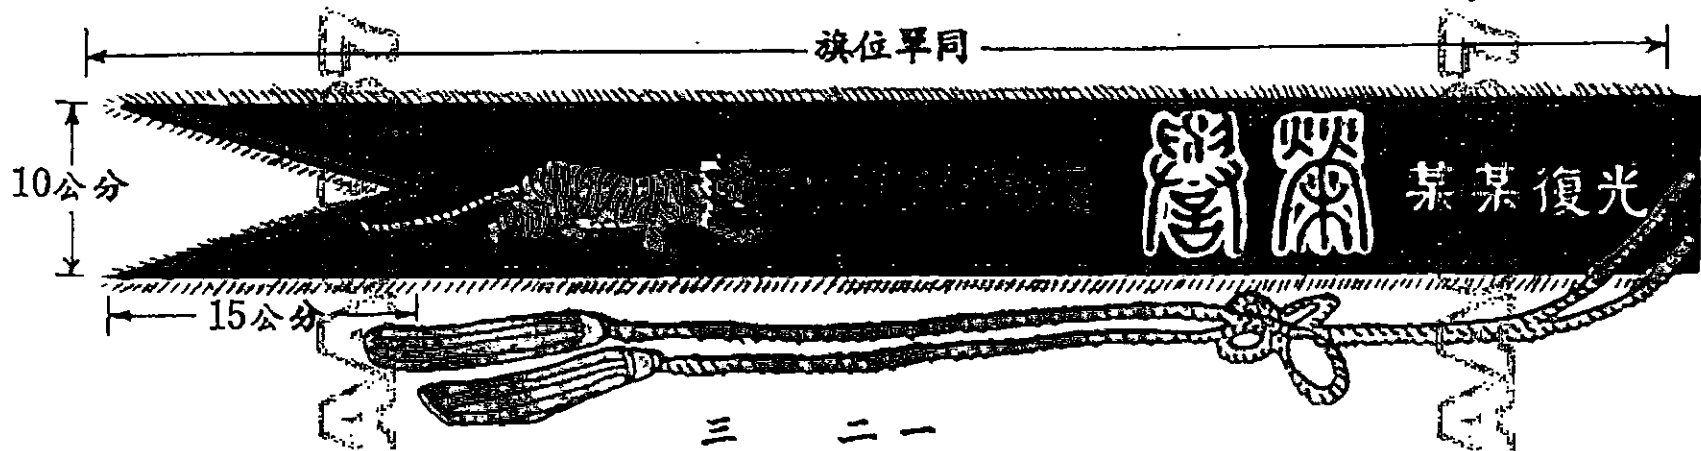

# 榮譽旗旗旒式圖

附圖二

## 圖式說明

- 一、規格：如圖式
- 二、色式：與榮譽旗顏色相同
- 三、質料：用絲緞織綉絲質邊穗及綵帶