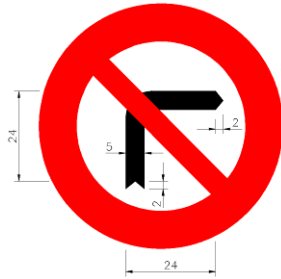

第七十四條 禁行方向標誌，用以告示車輛駕駛人禁行之方向。禁止右轉用「禁 17」、禁止左轉用「禁 18」、禁止左右轉用「禁 19」、禁止右轉及直行用「禁 20」、禁止左轉及直行用「禁 21」。設於禁止各種車輛右轉、左轉或左右轉道路入口附近顯明之處。有時間、車種、車道特殊規定者，應在附牌內說明。

禁 17

禁 18

禁 19

禁 20

禁 21

(單位：公分)

禁行方向僅限於指定車輛者，應將車輛之圖案繪於標誌內。禁止大型重型機器腳踏車左轉、禁止大貨車左轉及禁止大客車左轉，圖例如下：