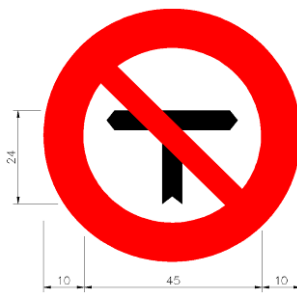

第七十四條 禁行方向標誌，用以告示車輛駕駛人禁行之方向。禁止右轉用「禁 17」、禁止左轉用「禁 18」、禁止左右轉用「禁 19」、禁止右轉及直行用「禁 20」、禁止左轉及直行用「禁 21」。設於禁止各種車輛右轉、左轉或左右轉道路入口附近顯明之處。有時間、車種、車道特殊規定者，應在附牌內說明。

禁 17

禁 18

禁 19

禁 20

禁 21

(單位：公分)

禁行方向僅限於指定車輛者，應將車輛之圖案繪於標誌內。禁止大型重型機器腳踏車左轉、禁止大貨車左轉及禁止大客車左轉，圖例如下：