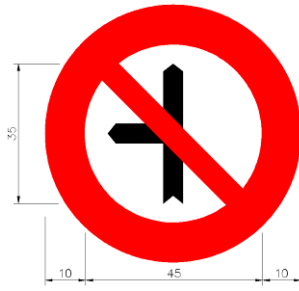

第七十四條 禁行方向標誌，用以告示車輛駕駛人禁行之方向。禁止右轉用「禁 17」、禁止左轉用「禁 18」、禁止左右轉用「禁 19」、禁止右轉及直行用「禁 20」、禁止左轉及直行用「禁 21」。設於禁止各種車輛右轉、左轉或左右轉道路入口附近顯明之處。有時間、車種、車道特殊規定者，應在附牌內說明。

禁 17

禁 18

禁 19

禁 20

禁 21

(單位：公分)

禁行方向僅限於指定車輛者，應將車輛之圖案繪於標誌內。禁止大型重型機器腳踏車左轉、禁止大貨車左轉及禁止大客車左轉，圖例如下：