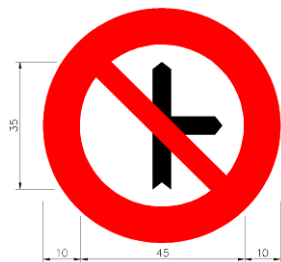

第七十四條 禁行方向標誌，用以告示車輛駕駛人禁行之方向。禁止右轉用「禁 17」、禁止左轉用「禁 18」、禁止左右轉用「禁 19」、禁止右轉及直行用「禁 20」、禁止左轉及直行用「禁 21」。設於禁止各種車輛右轉、左轉或左右轉道路入口附近顯明之處。有時間、車種、車道特殊規定者，應在附牌內說明。

禁 17

禁 18

禁 19

禁 20

禁 21

(單位：公分)

禁行方向僅限於指定車輛者，應將車輛之圖案繪於標誌內。禁止大型重型機器腳踏車左轉、禁止大貨車左轉及禁止大客車左轉，圖例如下：