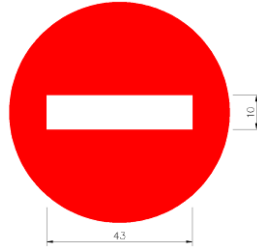

第七十三條 禁止進入標誌「禁 1」，用以告示任何車輛不准進入。
設於禁止車輛進入路段入口顯明之處。

禁 1

(單位：公分)

指定某種車輛禁止進入標誌，圖例如下：

一、禁止四輪以上汽車進入用「禁 2」。

禁 2

(單位：公分)

二、禁止汽缸總排氣量五百五十立方公分以上之大型重型機器腳踏車進入用「禁 2.1」。