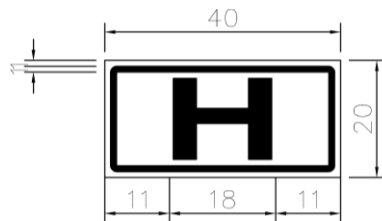

第一百二十七條

醫院標誌「指63」，用以指示規模較大之醫院所在地，車輛駕駛人應注意禁聲慢行。設於醫院附近之處。

指63

本標誌為藍底白字，並得以附牌標繪英文說明或說明指示方向及距離。附牌圖例如左：

(單位：公分)