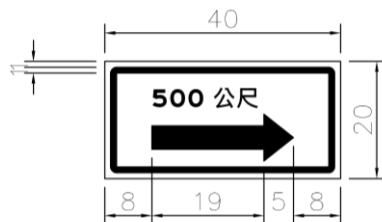

第一百二十七條

醫院標誌「指63」，用以指示規模較大之醫院所在地，車輛駕駛人應注意禁聲慢行。設於醫院附近之處。

指63

本標誌為藍底白字，並得以附牌標繪英文說明或說明指示方向及距離。附牌圖例如左：

(單位：公分)