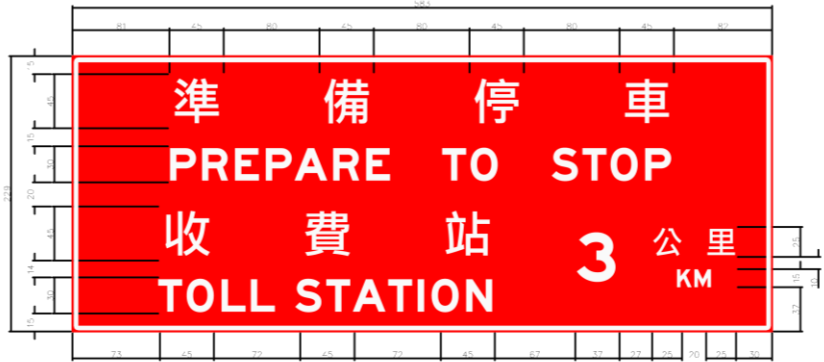

第一百十四條

公路收費站預告標誌「指42」，用以指示前有收費站及其距離，告示車輛駕駛人應準備減速停車繳費。設於各收費站之收費柵門前一至三公里處。圖例如左：

指42

(單位：公分)

本標誌為紅底白字白色邊線。