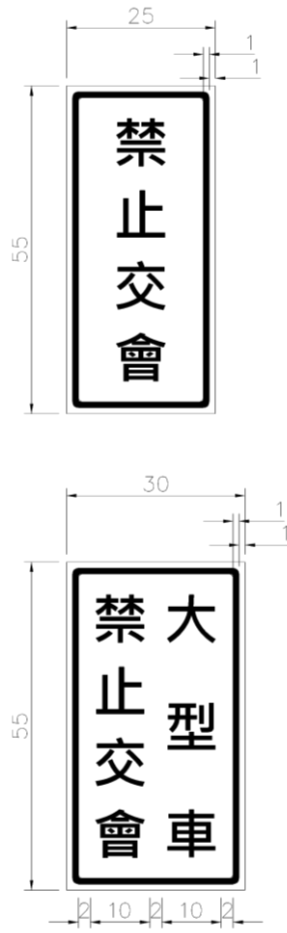

第八十條

禁止會車標誌「禁27」，用以告示車輛駕駛人應讓已進入前方路段之來車優先通過，禁止中途交會。設於路幅狹窄行車交會危險路段將近之處。已設有號誌管制交通者，免設之。

禁27

(單位：公分)

本標誌得視道路狀況規定其禁制事項，並以附牌說明之。  
圖例如左：

(單位：公分)