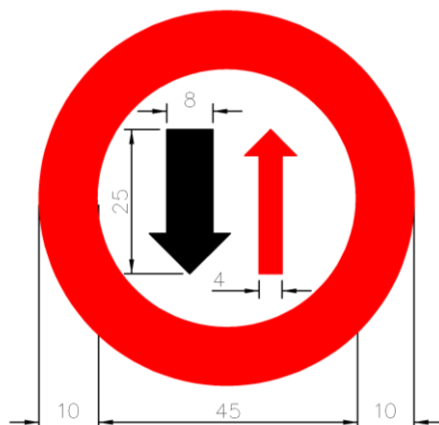

第八十條

禁止會車標誌「禁27」，用以告示車輛駕駛人應讓已進入前方路段之來車優先通過，禁止中途交會。設於路幅狹窄行車交會危險路段將近之處。已設有號誌管制交通者，免設之。

禁27

(單位：公分)

本標誌得視道路狀況規定其禁制事項，並以附牌說明之。  
圖例如左：

(單位：公分)