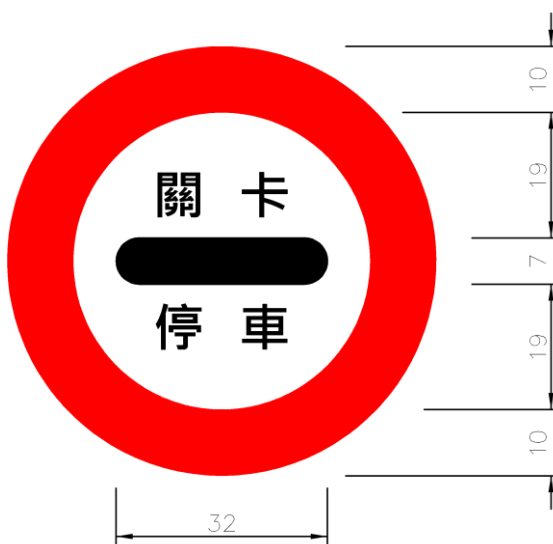

第六十條

停車檢查標誌，用以告示車輛駕駛人應停車接受檢查或繳費等手續。設於關卡將近之處。

本標誌圖案內加註說明檢查事項：檢查站寫明停車檢查「遵3」。海關寫明關卡停車「遵4」。收費站寫明停車繳費「遵5」。地磅站寫明貨車過磅「遵6」。接近鄰國邊境之各處得加鄰國文字附牌。

遵3

遵4

遵5

遵6

(單位：公分)