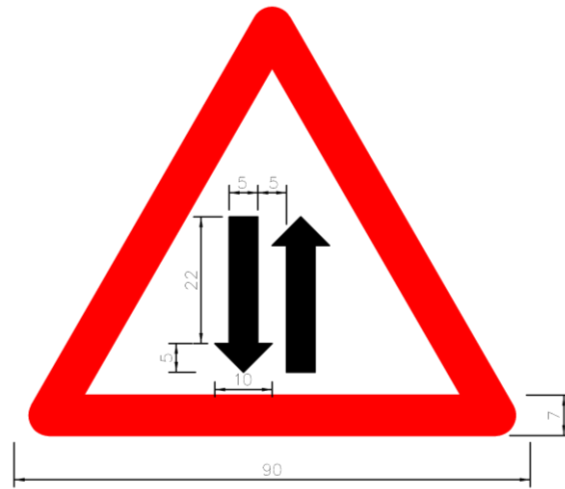

第四十九條

雙向道標誌「警42」，用以促使車輛駕駛人注意會車。設於單行道
連接雙向道將近之處。

警42

(單位：公分)