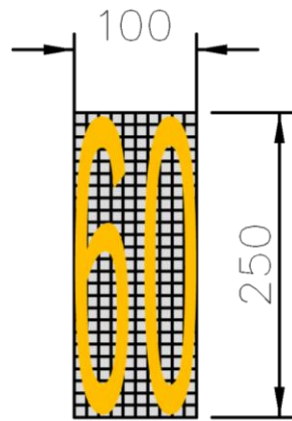

第一百七十九條

速度限制標字，用以告示車輛駕駛人前方道路最高行車時速之限制，不得超速。設於以標誌或標線規定最高速限路段起點及行車管制號誌路口遠端適當距離處；里程漫長之路段，其中途得視實際需要增設之。

本標字與第八十五條最高速限標誌得同時或擇一設置。  
本標字為黃色數字。圖例如左：

(單位：公分)